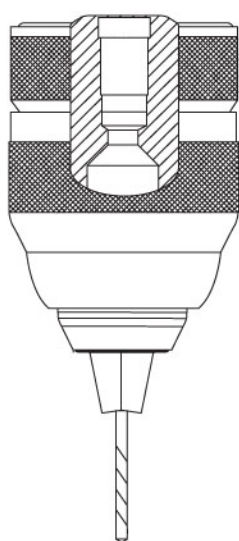

FICHE TECHNIQUE
REF 5325

MANDRINS

MANDRINS SANS CLÉ À SERRAGE MANUEL POUR PERCEUSES PORTATIVES PRO À PERCUSSION AVEC BLOCAGE DE BROCHE

Mandrin LFA sans clé à serrage manuel pour perceuse portable à percussion avec blocage de broche

Avec système de verrouillage breveté

Classe M Professionnelle

Faux rond : 0.25 mm

Simple chemise métallique

Capacité maximale de serrage : 13 mm

Emmanchement taraudé

Perçage central

Modèle L5325V10009 avec mors à inserts en carbure (recommandé pour l'utilisation d'outils diamantés ou la percussion intensive. Renforce la fixation de la queue du foret ou de l'out