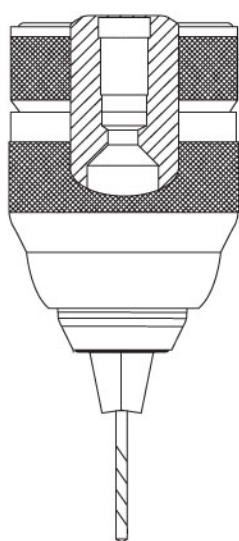

FICHE TECHNIQUE
REF 5322

MANDRINS

MANDRINS SANS CLÉ À SERRAGE MANUEL POUR PERCEUSES PORTATIVES PRO

Mandrin LFA sans clé à serrage manuel pour perceuse portable à percussion

Avec système de verrouillage breveté

Classe M Professionnelle

Faux rond : 0.25 mm

Double chemise métallique

Capacité maximale de serrage : 13 mm

Emmanchement taraudé

Perçage central

Modèle L5322V10009 avec mors à inserts en carbure (recommandé pour l'utilisation d'outils diamantés ou la percussion intensive. Renforce la fixation de la queue du foret ou de l'outil)

Modèle L5322V10004 avec adaptateur SDS+ pour utilisation sur perforateur